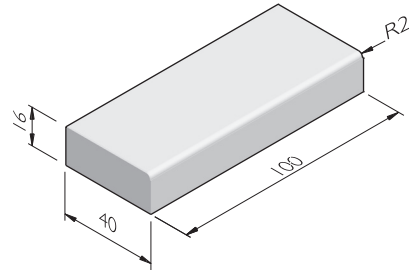

PRODUCTLIJN TRAPTREDE 40X16

TRAPTREDEN 40X16 AFGEROND

lengte (cm)	gewicht (kg)
100	150,10

UITERLIJKHEDEN

De productlijn Traptrede 40x16 is verkrijgbaar in de volgende uiterlijkheden:

STANDAARD	Betonnen uiterlijk, grijs of gekleurd.
-----------	--