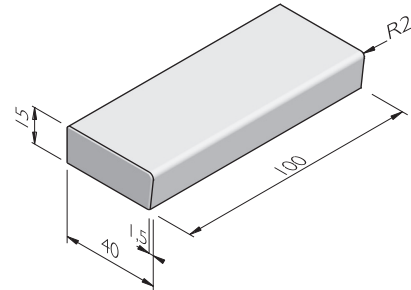

PRODUCTLIJN TRAPTREDE 40X15

TRAPTREDEN 40X15 AFGEROND

lengte (cm)	uitvoering	gewicht (kg)
100	met wel	140,00

UITERLIJKHEDEN

De productlijn Traptrede 40x15 is verkrijgbaar in de volgende uiterlijkheden:

LAVARO	Uitgewassen deklaag met 75% aan natuurlijke mineralen waarbij het aandeel natuursteengranulaat voor 100% kleurondersteunend is.
--------	---

Wit/zwart 705

Het kan mogelijk zijn dat niet alle getoonde kleuren van toepassing zijn per product.

PRODUCTLIJN TRAPTREDE 40X15

KWALITEIT

BSB

Alle Producten van Struyk Verwo Infra voldoen aan het Besluit Bodemkwaliteit. Deze producten voldoen aan milieueisen die de overheid in samenwerking met Stichting Bouwkwaliiteit heeft opgesteld en dragen het NL®BSB-merk.