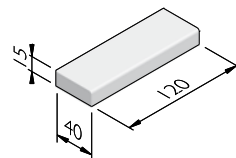

PRODUCTLIJN TRAPTREDE 15

TRAPTREDEN 40X15

lengte (cm)	gewicht (kg)
60	81,00
120	162,00

UITERLIJKHEDEN

De productlijn Traptrede 15 is verkrijgbaar in de volgende uiterlijkheden:

INFINITO COMFORT	Kleurvaste gesloten deklaag met kleurechte natuursteengranulaten en kleurondersteunend zand met een zijdezachte structuur.
INFINITO TEXTURE	Kleurvaste gesloten deklaag met kleurechte natuursteengranulaten en kleurondersteunend zand met een fijne structuur.