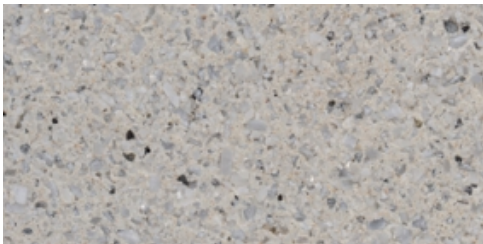

Geel/Grijs 450

Geel Gewassen Imitatie Graniet 460

Terra/Glisando 615

Wit/Zwart 705

Wit/Glisando 715

PERLANO

UITGEWASSEN NATUURLIJKE DEKLAAG MET PARELMOER EN GROVE NATUURSTEEN.

Giallo Verde 503

Giallo Verde 504

Nero Verde 505

Grigio 095

Bianco 089

Terra Marrone 087

BRECCIA

UITGEWASSEN DEKLAAG MET 100% AAN NATUURSTEENGRANULATEN IN MEERDERE GRADATIES.

Grigio 600

Antracite 618

Antracite 620

Bianco 630

Giallo 613

Giallo Grigio 660

Ambrogio 670

Terra 680

Cottrio 690