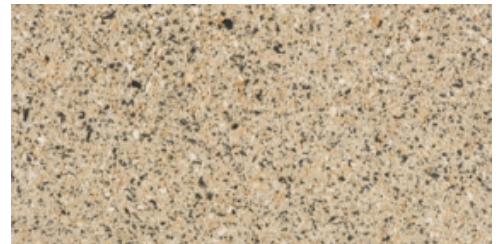

Geel/Grijs 450

Geel Gewassen Imitatie Graniet 460

Terra/Glisando 615

Wit/Zwart 705

Wit/Glisando 715

PERLANO

UITGEWASSEN NATUURLIJKE DEKLAAG MET PARELMOER EN GROVE NATUURSTEEN.

Giallo Verde 503

Giallo Verde 504

Nero Verde 505

Grigio 095

Bianco 089

Terra Marrone 087

BRECCIA

UITGEWASSEN DEKLAAG MET 100% AAN NATUURSTEENGRANULATEN IN MEERDERE GRADATIES.

Grigio 600

Antracite 618

Antracite 620

Bianco 630

Giallo 613

Giallo Grigio 660

Ambrogio 670

Terra 680

Cottrio 690