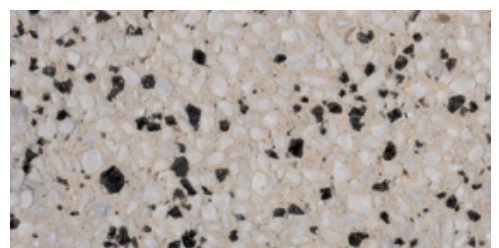

Urban 406

Grijs 012

Grijs 015

Grijs/Glisando 020

Grijs/Zwart 032

Grijs/Geel/Glisando 055

Grijs Bont 070

Zwart 100

Zwart/Groen 130

Zwart/Grijs 140

Rood 210

Rood/Zwart 250

Rood/Zwart/Grijs 280

Bruin 300

Geel 410

Geel/Glisando 415

Geel/Grijs 450

Geel Gewassen Imitatie Graniet 460

Terra/Glisando 615

Wit/Zwart 705

Wit/Glisando 715

PERLANO

UITGEWASSEN NATUURLIJKE DEKLAAG MET PARELMOER EN GROVE NATUURSTEEN.

Giallo Verde 503

Giallo Verde 504

Nero Verde 505

Grigio 095

Bianco 089

Terra Marrone 087

BRECCIA

UITGEWASSEN DEKLAAG MET 100% AAN NATUURSTEENGRANULATEN IN MEERDERE GRADATIES.

Grigio 600