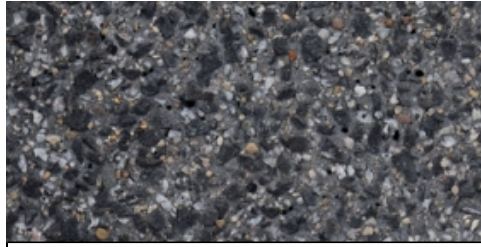

Zwart/Grigio 120