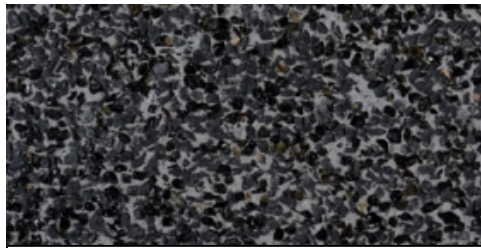

Urban 406

Grijs 012

Grijs 015

Grijs/Glisando 020

Grijs/Zwart 032

Grijs/Geel/Glisando 055

Grijs Bont 070

Zwart 100

Zwart 107

Zwart 110

Zwart 131

Zwart/Glisando 121

Zwart/Glisando 155

Zwart/Glisando 156

Zwart/Glisando 160

Zwart/Grigio 120

Zwart/Groen 130

Zwart/Grijs 140

Rood 210

Rood/Zwart 250

Rood/Zwart/Grijs 280

Bruin 300

Geel 410

Geel/Glisando 415

Geel/Grijs 450

Geel Gewassen Imitatie Graniet 460

Terra/Glisando 615

Wit/Zwart 705

Wit/Glisando 715

PERLANO

UITGEWASSEN NATUURLIJKE DEKLAAG MET PARELMOER EN GROVE NATUURSTEEN.

Giallo Verde 503