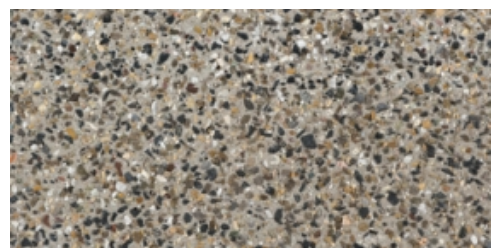

Urban 406

Grijs 012

Grijs 015

Grijs/Glisando 020

Grijs/Zwart 032

Grijs/Geel/Glisando 055

Grijs Bont 070

Zwart 100

Zwart/Groen 130

Zwart/Grijs 140

Rood 210

Rood/Zwart 250

Rood/Zwart/Grijs 280

Bruin 300

Geel 410

Geel/Glisando 415

Geel/Grijs 450

Geel Gewassen Imitatie Graniet 460

Terra/Glisando 615

Wit/Zwart 705

Wit/Glisando 715

PERLANO

UITGEWASSEN NATUURLIJKE DEKLAAG MET PARELMOER EN GROVE NATUURSTEEN.

Giallo Verde 503

Giallo Verde 504

Nero Verde 505

Grigio 095

Bianco 089

Terra Marrone 087

BRECCIA

UITGEWASSEN DEKLAAG MET 100% AAN NATUURSTEENGRANULATEN IN MEERDERE GRADATIES.

Grigio 600