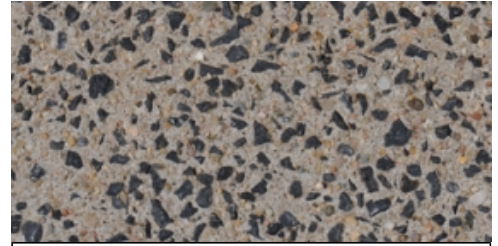

STANDAARD

BETONNEN UITERLIJK, GRIJS OF GEKLEURD.

Lichtgrijs

Donkergrijs

Zwart

Hardsteen 026

Frans Rood

Rood

Lichtgrijs

Grijs

LAVARO

UITGEWASSEN DEKLAAG MET 75% AAN NATUURLIJKE MINERALEN WAARBIJ HET AANDEEL NATUURSTEENGRANULAAT VOOR 100% KLEURONDERSTEUNEND IS.

Urban 400

Urban 401

Urban 402

Urban 404

Urban 406

Grijs 012

Grijs 015

Grijs/Glisando 020

Grijs/Zwart 032

Grijs/Geel/Glisando 055

Grijs Bont 070

Zwart 100

Geel/Grijs 450

Geel Gewassen Imitatie Graniet 460

Terra/Glisando 615

Wit/Zwart 705

Wit/Glisando 715

PERLANO

UITGEWASSEN NATUURLIJKE DEKLAAG MET PARELMOER EN GROVE NATUURSTEEN.

Giallo Verde 503