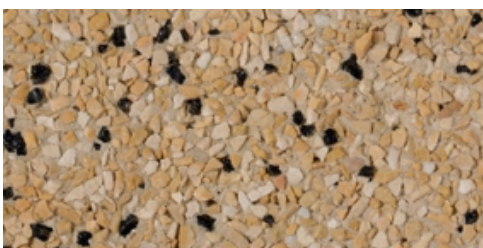

Urban 406

Grijs 012

Grijs 015

Grijs/Glisando 020

Grijs/Zwart 032

Grijs/Geel/Glisando 055

Grijs Bont 070

Zwart 100

Zwart/Groen 130

Zwart/Grijs 140

Rood 210

Rood/Zwart 250

Rood/Zwart/Grijs 280

Bruin 300

Geel 410

Geel/Glisando 415

Geel/Grijs 450

Geel Gewassen Imitatie Graniet 460

Terra/Glisando 615

Wit/Zwart 705

Wit/Glisando 715

PERLANO

UITGEWASSEN NATUURLIJKE DEKLAAG MET PARELMOER EN GROVE NATUURSTEEN.

Giallo Verde 503

Giallo Verde 504

Nero Verde 505

Grigio 095

Bianco 089

Terra Marrone 087

BRECCIA

UITGEWASSEN DEKLAAG MET 100% AAN NATUURSTEENGRANULATEN IN MEERDERE GRADATIES.

Grigio 600