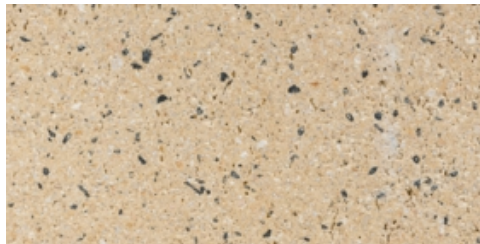

Geel/Grijs 450

Geel Gewassen Imitatie Graniet 460

Terra/Glisando 615

Wit/Zwart 705

Wit/Glisando 715

PERLANO

UITGEWASSEN NATUURLIJKE DEKLAAG MET PARELMOER EN GROVE NATUURSTEEN.

Giallo Verde 503

Giallo Verde 504

Nero Verde 505

Grigio 095

Bianco 089

Terra Marrone 087

BRECCIA

UITGEWASSEN DEKLAAG MET 100% AAN NATUURSTEENGRANULATEN IN MEERDERE GRADATIES.

Grigio 600

Antracite 618

Antracite 620

Bianco 630

Giallo 613

Giallo Grigio 660

Ambrogio 670

Terra 680

Cottrio 690