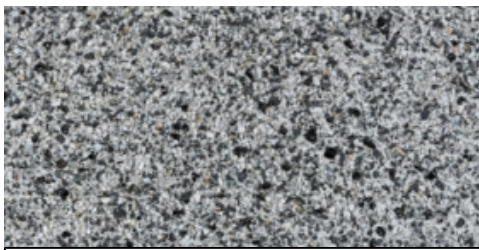

Tagenta B

METALLO

BETON MET GEOXIDEERD & METALEN UITSTRALING.

RUBBER

KAP VAN STYREEN BUTADEEN (SBR) VERLIJMD OP TROTTOIRTEGEL.