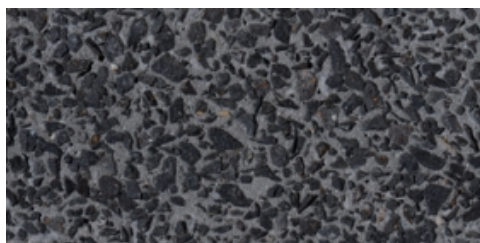

LAVARO

UITGEWASSEN DEKLAAG MET 75% AAN NATUURLIJKE MINERALEN WAARBIJ HET AANDEEL NATUURSTEENGRANULAAT VOOR 100% KLEURONDERSTEUNEND IS.

Zwart 110