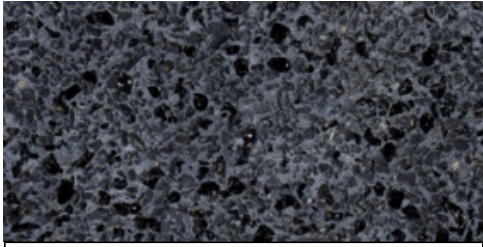

Urban 406

Grijs 012

Grijs 015

Grijs/Glisando 020

Grijs/Zwart 032

Grijs/Geel/Glisando 055

Grijs Bont 070

Zwart 100

Zwart 107

Zwart 110

Zwart 131

Zwart/Glisando 121

Zwart/Glisando 155

Zwart/Glisando 156

Zwart/Glisando 160

Zwart/Grigio 120

Zwart/Groen 130

Zwart/Grijs 140

Rood 210

Rood/Zwart 250

Rood/Zwart/Grijs 280

Bruin 300

Geel 410

Geel/Glisando 415

Geel/Grijs 450

Geel Gewassen Imitatie Graniet 460

Terra/Glisando 615

Wit/Zwart 705

Wit/Glisando 715

PERLANO

UITGEWASSEN NATUURLIJKE DEKLAAG MET PARELMOER EN GROVE NATUURSTEEN.

Giallo Verde 503