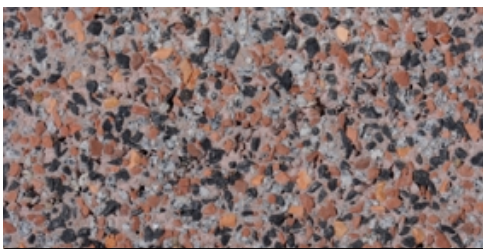

Zwart/Groen 130

Zwart/Grijs 140

Rood 210

Rood/Zwart 250

Rood/Zwart/Grijs 280

Bruin 300

Geel 410

Geel/Glisando 415

Geel/Grijs 450

Geel Gewassen Imitatie Graniet 460

Terra/Glisando 615

Wit/Zwart 705

Wit/Glisando 715

PERLANO

UITGEWASSEN NATUURLIJKE DEKLAAG MET PARELMOER EN GROVE NATUURSTEEN.

Giallo Verde 503

Giallo Verde 504

Nero Verde 505

Grigio 095

Bianco 089

Terra Marrone 087

BRECCIA

UITGEWASSEN DEKLAAG MET 100% AAN NATUURSTEENGRANULATEN IN MEERDERE GRADATIES.

Grigio 600