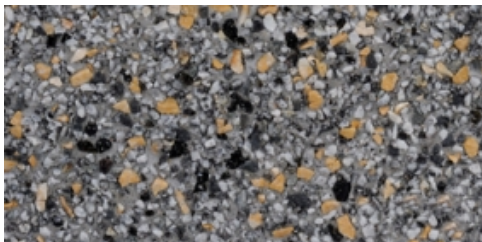

STANDAARD

BETONNEN UITERLIJK, GRIJS OF GEKLEURD.

Lichtgrijs

Donkergrijs

Zwart

Hardsteen 026

Frans Rood

Rood

Lichtgrijs

Grijs

LAVARO

UITGEWASSEN DEKLAAG MET 75% AAN NATUURLIJKE MINERALEN WAARBIJ HET AANDEEL NATUURSTEENGRANULAAT VOOR 100% KLEURONDERSTEUNEND IS.

Urban 400

Urban 401

Urban 402

Urban 404

Urban 406

Grijs 012

Grijs 015

Grijs/Glisando 020

Grijs/Zwart 032

Grijs/Geel/Glisando 055

Grijs Bont 070

Zwart 100

Zwart/Groen 130

Zwart/Grijs 140

Rood 210

Rood/Zwart 250

Rood/Zwart/Grijs 280

Bruin 300

Geel 410

Geel/Glisando 415