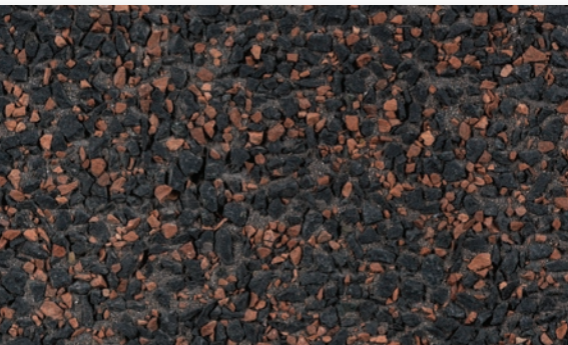

Lavaro tegels

Lavaro zwart/glisando 160

Lavaro zwart/grigio 120

Lavaro zwart/groen 130

Lavaro tegels

Lavaro zwart/grijs 140

Lavaro rood 210

Lavaro rood/zwart 250