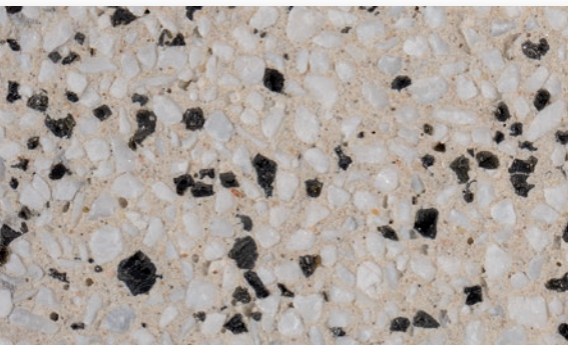

Lavaro wit/glisando 715