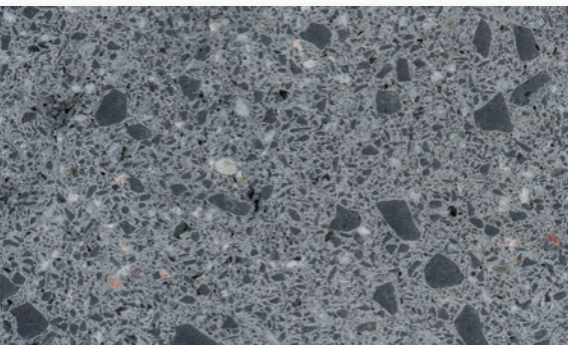

Lucida stenen

Lucida nero basalto