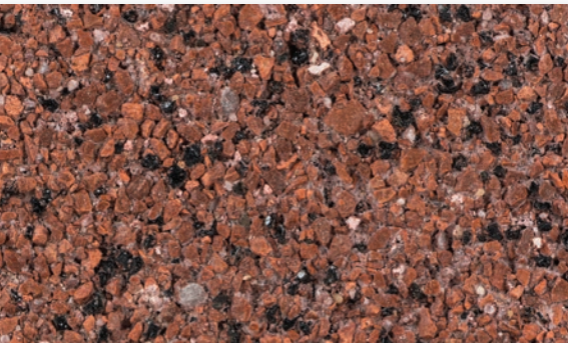

Lavaro stenen

Lavaro rood/glisando 250