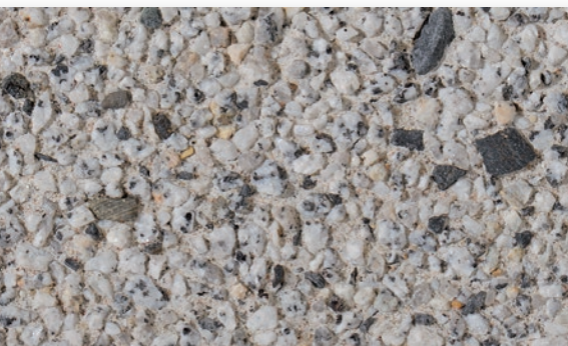

Lavaro grijs/zwart 030