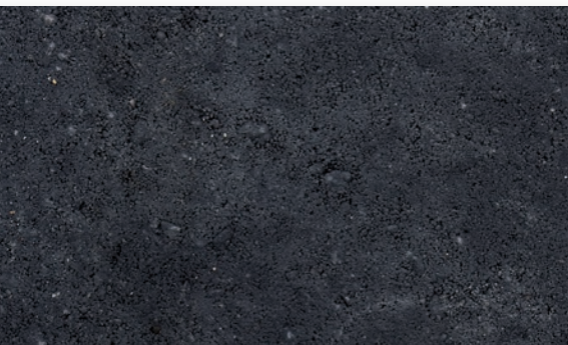

Standaard tegels

Standaard lichtgrijs

Standaard donkergrijs

Standaard zwart

Standaard tegels

Standaard hardsteen 026

Standaard frans rood

Standaard rood