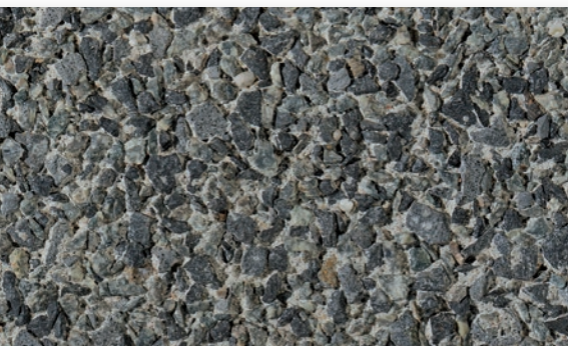

Lavaro zwart/groen 130