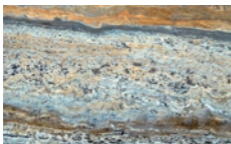

LISCIO

Geslepen deklaag met 100% aan kleurvast natuursteengranulaat