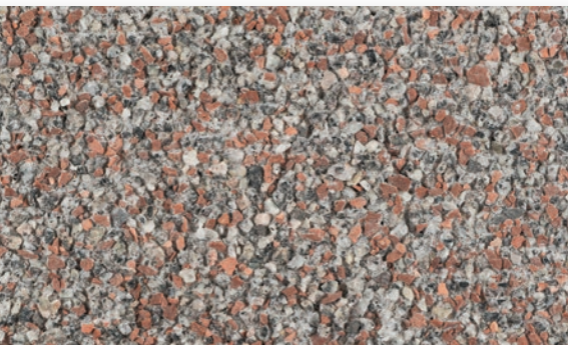

Lavaro grijs/rood 060