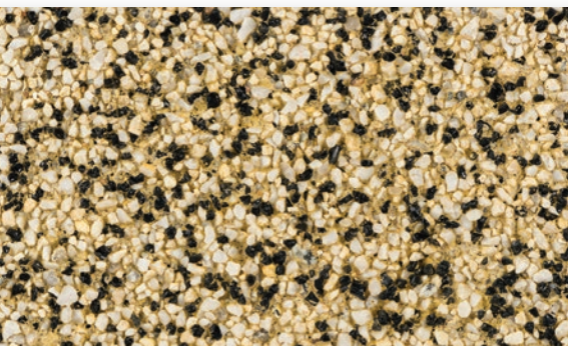

Lavaro city grijs/zwart 075

Lavaro grijs/glisando 050

Lavaro zwart/glisando 150

Lavaro stenen

Lavaro rood/glisando 250

Lavaro geel/glisando 450

BRECCIA

*UITGEWASSEN DEKLAAG
MET 100% AAN KLEURVAST
NATUURSTEENGRANULAAT*