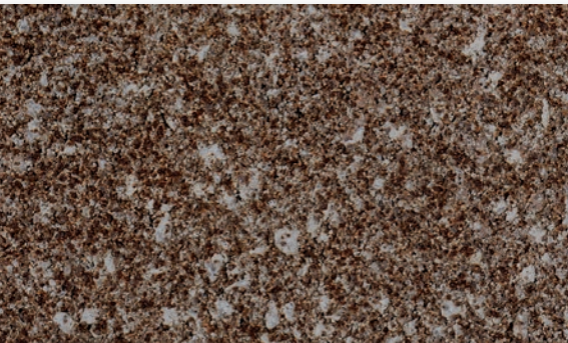

Metallo stenen, tegels en banden

Metallo oxi