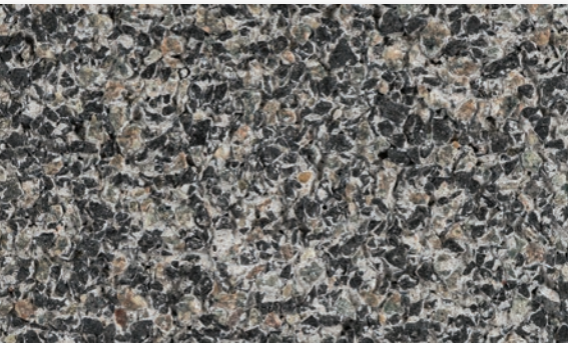

Lavaro stenen

Lavaro grijs bont 070

Lavaro zwart 100

Lavaro zwart/grigio 120

Lavaro stenen

Lavaro zwart/groen 130

Lavaro zwart/grijs 140

Lavaro zwart/glisando 160