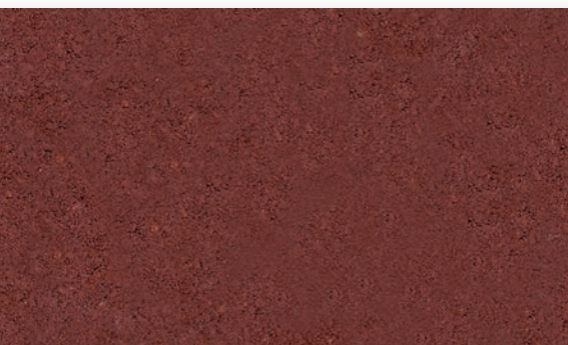

Standaard tegels

Standaard lichtgrijs

Standaard donkergrijs

Standaard zwart

Standaard tegels

Standaard hardsteen 026

Standaard frans rood

Standaard rood