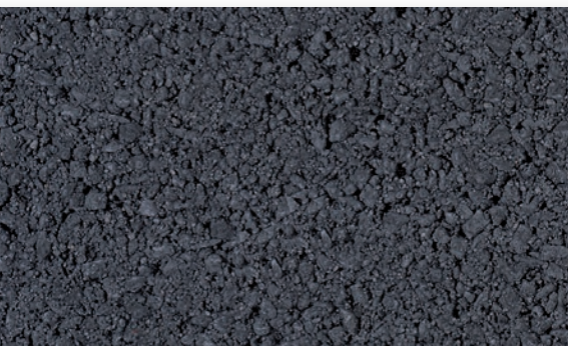

Novato grigio